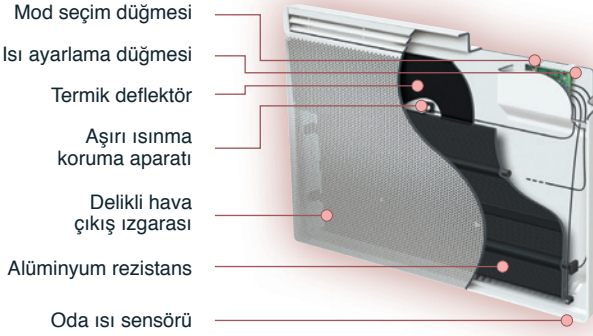

Güç

750 - 2000 Watt arası, modellere göre değişen güç seçenekleri

Modeller

Yatay, Dikey

Alüminyum rezistans

Homojen radyant ısı

5 fonksiyonlu mod seçim düğmesi

Konfor, Ekonomi, Donmayı önleme, Kapatma, Program ayarları

6 programlama ayarı

Konfor, Konfor -1°C, Konfor -2°C, Ekonomi, Donmayı önleme, Kapatma (güç kesme/boşaltma)

Konfor

- Radyant ısı, havayla birlikte eşya ve duvarları da ısıtır.
- Yüksek hassasiyetli elektronik termostat

- ASP (Toz önleme özelliği): Ortamda ve cihazda tozlanmayı en aza indiren teknolojik yenilik

Tasarım

- Her mekâna şıklık katan
- Güvenli kullanım için yuvarlatılmış köşeler

Kolaylık

- Isınma göstergesi ışığı
- Duvara montaj kolaylığı: montaj aparatı ürünle birlikte verilir. Toprak bağlantısı gerektirmez.
- Kolay erişilebilir, yüksek hassasiyetli elektronik termostat, cihazın üst kısmında bulunur.

Güvenlik

- Aşırı ısınmaya karşı koruma aparatlı
- Çift yalıtım (Class II)
- Güvenli kullanım için sabitlenebilir düğme

Modele göre güç değerleri ve boyutlar:

Yatay

Güç (Watt)	Derinlik (mm)	W - Genişlik (mm)	H - Yükseklik (mm)	Ağırlık (kg)	Askılar arası mesafe (mm)	
					A	B
750	98	520	450	5,3	269	246
1000	98	595	450	6,0	343	246
1250	98	740	450	7,4	491	246
1500	98	889	450	8,1	565	246
2000	98	1035	450	10,2	789	246