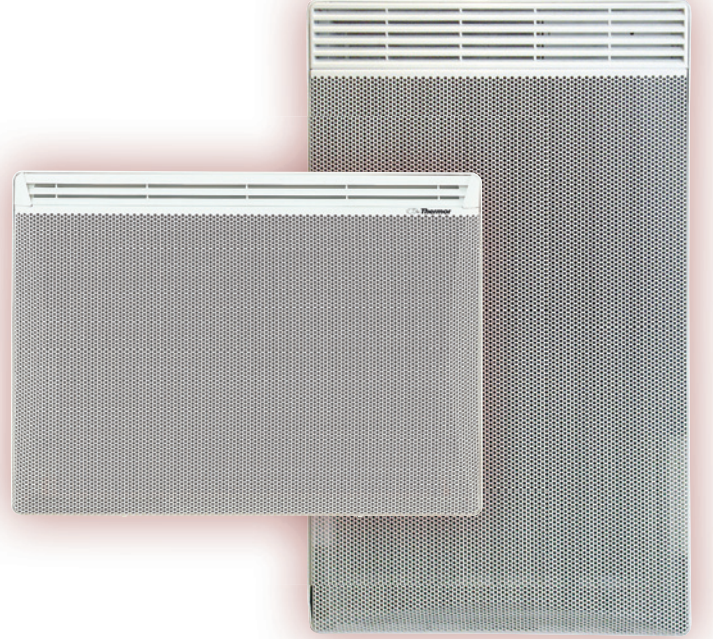

Güç

750 - 2000 Watt arası, modellere göre değişen güç seçenekleri

Modeller

Yatay, Dikey

Alüminyum rezistans

Homojen radyant ısı

5 fonksiyonlu mod seçim düğmesi

Konfor, Ekonomi, Donmayı önleme, Kapatma, Program ayarları

6 programlama ayarı

Konfor, Konfor -1°C, Konfor -2°C, Ekonomi, Donmayı önleme, Kapatma (güç kesme/boşaltma)

Konfor

- Radyant ısı, havayla birlikte eşya ve duvarları da ısıtır.
- Yüksek hassasiyetli elektronik termostat

- ASP (Toz önleme özelliği): Ortamda ve cihazda tozlanmayı en aza indiren teknolojik yenilik

Tasarım

- Her mekâna şıklık katan
- Güvenli kullanım için yuvarlatılmış köşeler

Kolaylık

- Isınma göstergesi ışığı
- Duvara montaj kolaylığı: montaj aparatı ürünle birlikte verilir. Toprak bağlantısı gerektirmez.
- Kolay erişilebilir, yüksek hassasiyetli elektronik termostat, cihazın üst kısmında bulunur.

Güvenlik

- Aşırı ısınmaya karşı koruma aparatlı
- Çift yalıtım (Class II)
- Güvenli kullanım için sabitlenebilir düğme

Modele göre güç değerleri ve boyutlar:

Yatay

Güç (Watt)	Derinlik (mm)	W - Genişlik (mm)	H - Yükseklik (mm)	Ağırlık (kg)	Askılar arası mesafe (mm)	
					A	B
750	98	520	450	5,3	269	246
1000	98	595	450	6,0	343	246
1250	98	740	450	7,4	491	246
1500	98	889	450	8,1	565	246
2000	98	1035	450	10,2	789	246