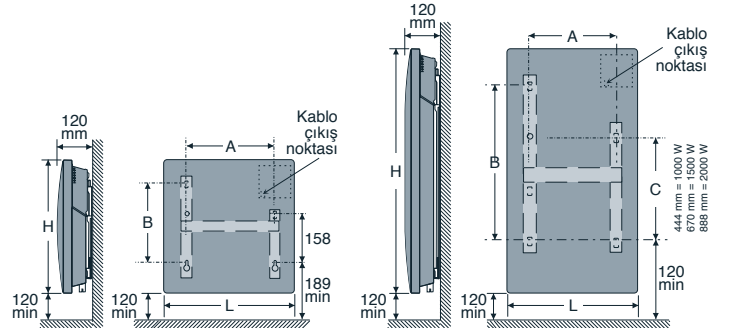

Dikey

1000	98	450	740	8,0	269	532
1500	98	450	960	10,2	269	754
2000	98	450	1185	11,6	269	976

Satış ve Pazarlama
Meyi Isı Enerji Elektrik Elektronik İnş. San. Tic. Ltd. Şti.

Merkez
Angora Cd. Vadikent 90 Sitesi 187. Sk. No: 21
Beysukent / Ankara
T: (0312) 236 09 08 F: (0312) 236 32 38

Showroom
Ömerpaşa Sk. No: 64/A Erenköy, 34738
Kadıköy / İstanbul
T: (0216) 369 9 888 F: (0216) 369 9 887

Bayii

Türkiye Distribütörü
Y.Ş. Mimarlık İnş. San. ve Tic. Ltd. Şti.