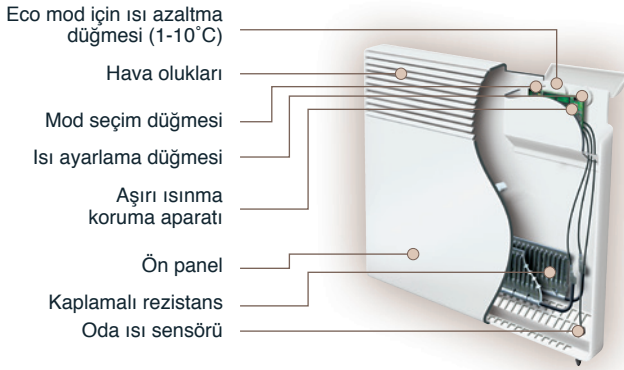

Güç

500 - 2000 Watt arası, modellere göre değişen güç seçenekleri

Modeller

Standart, yatay ve süpürgelik tipi

Alüminyum rezistans

Güvenli, sessiz ve uzun ömürlü

5 fonksiyonlu mod seçim düğmesi

Konfor, Ekonomi, Donmayı önleme, Kapatma, Program ayarları

6 programlama ayarı

Konfor, Konfor -1°C, Konfor -2°C, Ekonomi, Donmayı önleme, Kapatma (güç kesme/boşaltma) Oda sıcaklığını sabit tutarak daha fazla konfor sağlar.

Konfor

• Yüksek hassasiyetli elektronik termostat

Modele göre güç değerleri ve boyutlar: Standart

Güç (Watt)	Derinlik* (mm)	W - Genişlik (mm)	H - Yükseklik (mm)	Ağırlık (kg)	A - Askılar arası mesafe (mm)
500	95	370	450	3,9	121
750	95	370	450	3,9	121
1000	95	445	450	4,4	195
1250	95	520	450	5,2	269
1500	95	590	450	5,8	343
2000	95	740	450	7	491

Yatay

750	95	590	340	4,5	196
1000	95	665	340	5	268
1500	95	890	340	7	464
2000	95	1035	340	8	464

Süpürgelik tipi

500	95	665	250	4	208
1000	95	1110	250	6	652
1250	95	1185	250	7	726

* Derinlik, montaj askısının ölçüsü dâhil olarak verilmiştir.

• Pass Program programlama kiti: % 25'e varan enerji tasarrufu sağlayan programlama sistemi (isteğe bağlı aksesuar)

Tasarım

Az yer kaplayan uygun boyutlar

Kolaylık

- Duvara montaj kolaylığı: montaj aparatı ürünle birlikte verilir. Fişli veya doğrudan elektrik bağlantılı kullanım; toprak bağlantısı gerektirmez.
- Kolay erişilebilir yüksek hassasiyetli elektronik termostat, cihazın üst kısmında bulunur.
- Çalışma modları; LED'leri, ısınma gösterge ışığını ve ısı azaltma düğmesini gösterir.

Güvenlik

- Aşırı ısınmaya karşı koruma aparatı
- Çift yalıtım (Class II)
- Güvenli kullanım için kapaklı kumanda paneli içinde sabitlenebilir düğme.