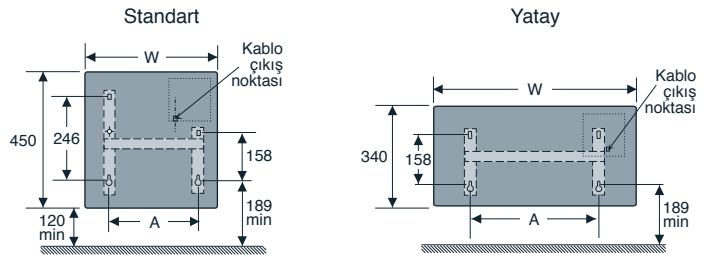

Süpürgelik tipi