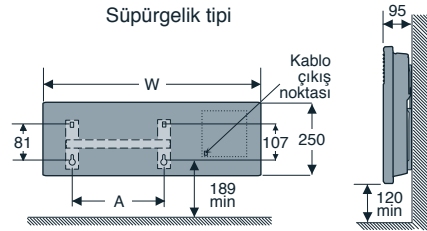

Süpürgelik tipi

Satış ve Pazarlama
Meyi Isı Enerji Elektrik Elektronik İnş. San. Tic. Ltd. Şti.

Merkez
Angora Cd. Vadikent 90 Sitesi 187. Sk. No: 21
Beysu Kent / Ankara
T: (0312) 236 09 08 F: (0312) 236 32 38

Showroom
Ömerpaşa Sk. No: 64/A Erenköy, 34738
Kadıköy / İstanbul
T: (0216) 369 9 888 F: (0216) 369 9 887

Bayii

Türkiye Distribütörü
Y.Ş. Mimarlık İnş. San. ve Tic. Ltd. Şti.