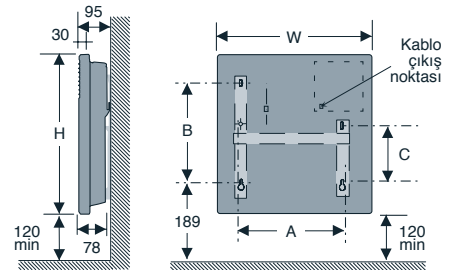

IP 24

mevi Satış ve Pazarlama
Meyi Isı Enerji Elektrik Elektronik İnş. San. Tic. Ltd. Şti.

Y.Ş. MİMARLIK Türkiye Distribütörü
Y.Ş. Mimarlık İnş. San. ve Tic. Ltd. Şti.

Merkez
Angora Cd. VadiKent 90 Sitesi 187. Sk. No: 21
Beysu Kent / Ankara
T: (0312) 236 09 08 F: (0312) 236 32 38

Showroom
Ömerpaşa Sk. No: 64/A Erenköy, 34738
Kadıköy / İstanbul
T: (0216) 369 9 888 F: (0216) 369 9 887

Bayii