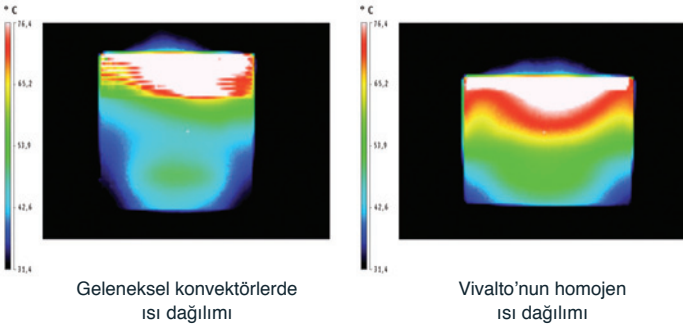

Tasarım

- Zarif tasarım
- Güvenli kullanım için yuvarlatılmış çizgiler

Kolaylık

- Duvara montaj kolaylığı: montaj aparatı ürünle birlikte verilir. Fişli kullanım; toprak bağlantısı gerektirmez.
- Kolay erişilebilir yüksek hassasiyetli elektronik termostat cihazın üst kısmında bulunur.
- Isınma göstergesi ışığı

Güvenlik

- Çift yalıtım (Class II)
- Aşırı ısınmaya karşı koruma aparatlı
- Sabitlenebilir düğme

Modele göre güç değerleri ve boyutlar:

Standart

Güç (Watt)	Derinlik* (mm)	W - Genişlik (mm)	H - Yükseklik (mm)	Ağırlık (kg)	A - Askılar arası mesafe (mm)
500 / 750	95	520	450	3,50	269
1000	95	595	450	3,80	343
1250	95	740	450	4,50	491
1500	95	889	450	6,00	565
2000	95	1035	450	7,00	787